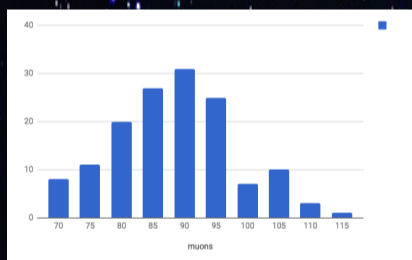

# Lycéens Chercheurs

1<sup>ère</sup> Conférence Scientifique  
au Lycée Plaine de Neauphle  
autour des Mathématiques,  
de la Physique et des SVT

15 / 03 / 2018 à 9 h 00 - salle Alain Lambert  
Lycée Plaine de Neauphle - Trappes

## Programme

- 9h00 « Etude statistique du flux de muons cosmiques » les élèves de 1<sup>ère</sup> S.
- 9h45 Coffee Break.
- 10h20 « Particules et Probabilités » Dr. Margherita Buizza Avanzini - LLR Ecole Polytechnique.
- 10h55 « Des nombres, des images et des étoiles » Dr. Maïca Clavel - IPAG Grenoble.
- 11h25 « Les Mathématiques au service de la Science » Dr. Bruny Baret - APC Paris 7.
- 11h55 Petite table ronde sur l'orientation post BAC visant le monde de la Recherche