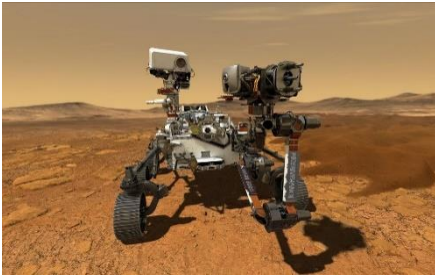

# SEMAINE DES MATHÉMATIQUES

« LE MYSTÈRE DE LA PLANÈTE MARS »

TOP SECRET

**Jeudi 18 février, la Nasa a réussi à faire atterrir sur la planète Mars le robot Persévérance. Un véritable exploit !**

**Le robot va permettre de réaliser quantités de mesures et de ramener des échantillons prélevés sur cette planète. Plusieurs pays ont participé à la construction des différents instruments de mesure qui équipent le robot, notamment la France qui a fourni « Supercam » les yeux de Persévérance.**

**Certaines images de la planète envoyées par le robot ont été diffusées dans les médias mais ce qui a été gardé secret par la Nasa, c'est que le robot a découvert une lettre sur la planète ...**

**Nous avons réussi à nous en procurer une copie :**